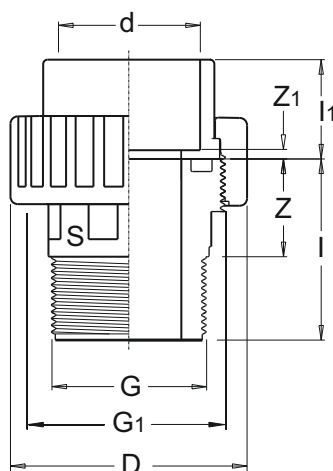

Junções para piscinas F/M

Unions for pools F/M

Manchons union pour piscines F/M

Enlaces 3 piezas para piscinas H/M

01 10 1279 000

d	G	G1	D	I	Z	I1	Z1	S	Gr	PN	Quant
20	½"	1"	40	39	25	20	3	22	38	10	B 90
25	¾"	1 ¼"	51	43	27	23	3	29	62	10	B 50
32	1"	1 ½"	57	49	30	26	3	36	79	10	B 30
40	1 ¼"	2"	71	52	31	30	3	46	161	10	C 70
50	1 ½"	2 ¼"	77	62	40	34	3	50	195	10	C 60
50	2"	2 ¼"	77	62	36	34	3	61	217	10	C 50
63	2"	2 ¾"	93	68	42	41	3	65	336	10	C 36

Nº Código

01 10 1279 005

01 10 1279 006

01 10 1279 007

01 10 1279 008

01 10 1279 009

01 10 1279 019

01 10 1279 010