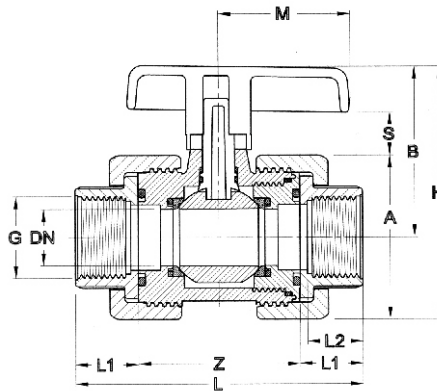

Válvula roscada

Tapped valve

Vanne fileté

Válvula roscada

01 61 1077 000

G	DN	A	B	H	L	M	S	Z	L1	L2	Gr	Quant	N° Código
"3/8	15	48	46	70	84	35	10	44	20	15	130	B 40	01 61 1077 038
"1/2	15	48	46	70	84	35	10	44	20	15	130	B 40	01 61 1077 012
"3/4	15	48	46	70	88	35	10	44	22	16	130	B 40	01 61 1076 034
NEW "3/4	20	58.5	56	85	101	46	13	54	23.5	16	196	C 60	01 61 1075 034
"3/4	25	68	71	105	112	54	18	66	23	16	354	C 40	01 61 1077 034
1"	25	68	71	105	126	54	18	66	30	19	360	C 40	01 61 1077 100
1"1/4	40	95	93	141	149	65	21	88	30,5	21	817	C 16	01 61 1077 114
1"1/2	40	95	93	141	157	65	21	88	34,5	22	854	C 16	01 61 1077 150
2"	50	115	107	164	190	74	23	102	44	26	1433	C 10	01 61 1077 200
2"1/2	65	151	122	197	214	100	25	116	49	31	2530	C 4	01 61 1077 250
3"	80	185	148	240	249	123	30	130	59	35	3860	C 3	01 61 1077 300
4"	80	185	148	240	230	123	30	130	50	35	3800	C 3	01 61 1077 400