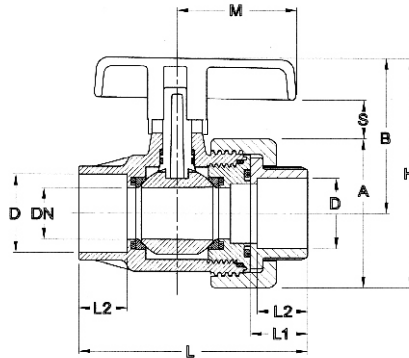

Válvula - porca única F/F

Single union ball valve F/F

Vanne - simple union F/F

Válvula - una tuerca H/H

01 69 1077 000

D	DN	A	B	H	L	M	S	L1	L2	Gr	Quant	Nº Código
20	15	48	46	70	75	35	10	20	17	91	B 45	01 69 1077 020
NEW 25	20	58.5	56	85	90	46	13	23.5	19	140	C 72	01 69 1075 025
25	25	68	71	105	100	54	18	23	19	264	C 50	01 69 1077 025
32	25	68	71	105	111	54	18	30	23	273	C 50	01 69 1077 032
40	40	95	93	141	135	65	21	30,5	27	606	C 20	01 69 1077 040
50	40	95	93	141	143	65	21	34,5	31	635	C 20	01 69 1077 050
60	50	115	107	164	172	74	23	44	38	1035	C 12	01 69 1077 060
63	50	115	107	164	172	74	23	44	38	1028	C 12	01 69 1077 063
75	65	151	122	197	204	100	25	49	44	1920	C 4	01 69 1077 075
85	80	185	148	240	239	123	30	59	51	3000	C 3	01 69 1077 085
90	80	185	148	240	239	123	30	59	51	3000	C 3	01 69 1077 090
110	80	185	148	240	255	123	30	67	61	3140	C 3	01 69 1077 110