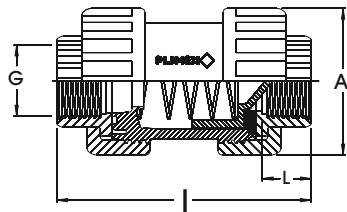

Válvulas retenção F/F

Check valves F/F

Clapets à ressort F/F

Válvulas anti-retorno H/H

01 61 1291 000

G	A	I	L	Gr	Quant
3/8"	48	84	15	104	B 35
1/2"	48	84	15	104	B 35
3/4"	68	112	16	270	C 60
1"	68	126	19	277	C 48
1 1/4"	95	149	21	618	C 18
1 1/2"	95	157	22	658	C 18
2"	115	190	26	1138	C 10
2 1/2"	151	216	44	2150	C 4
3"	185	249	51	3334	C 3
4"	185	244	50	3270	C 3