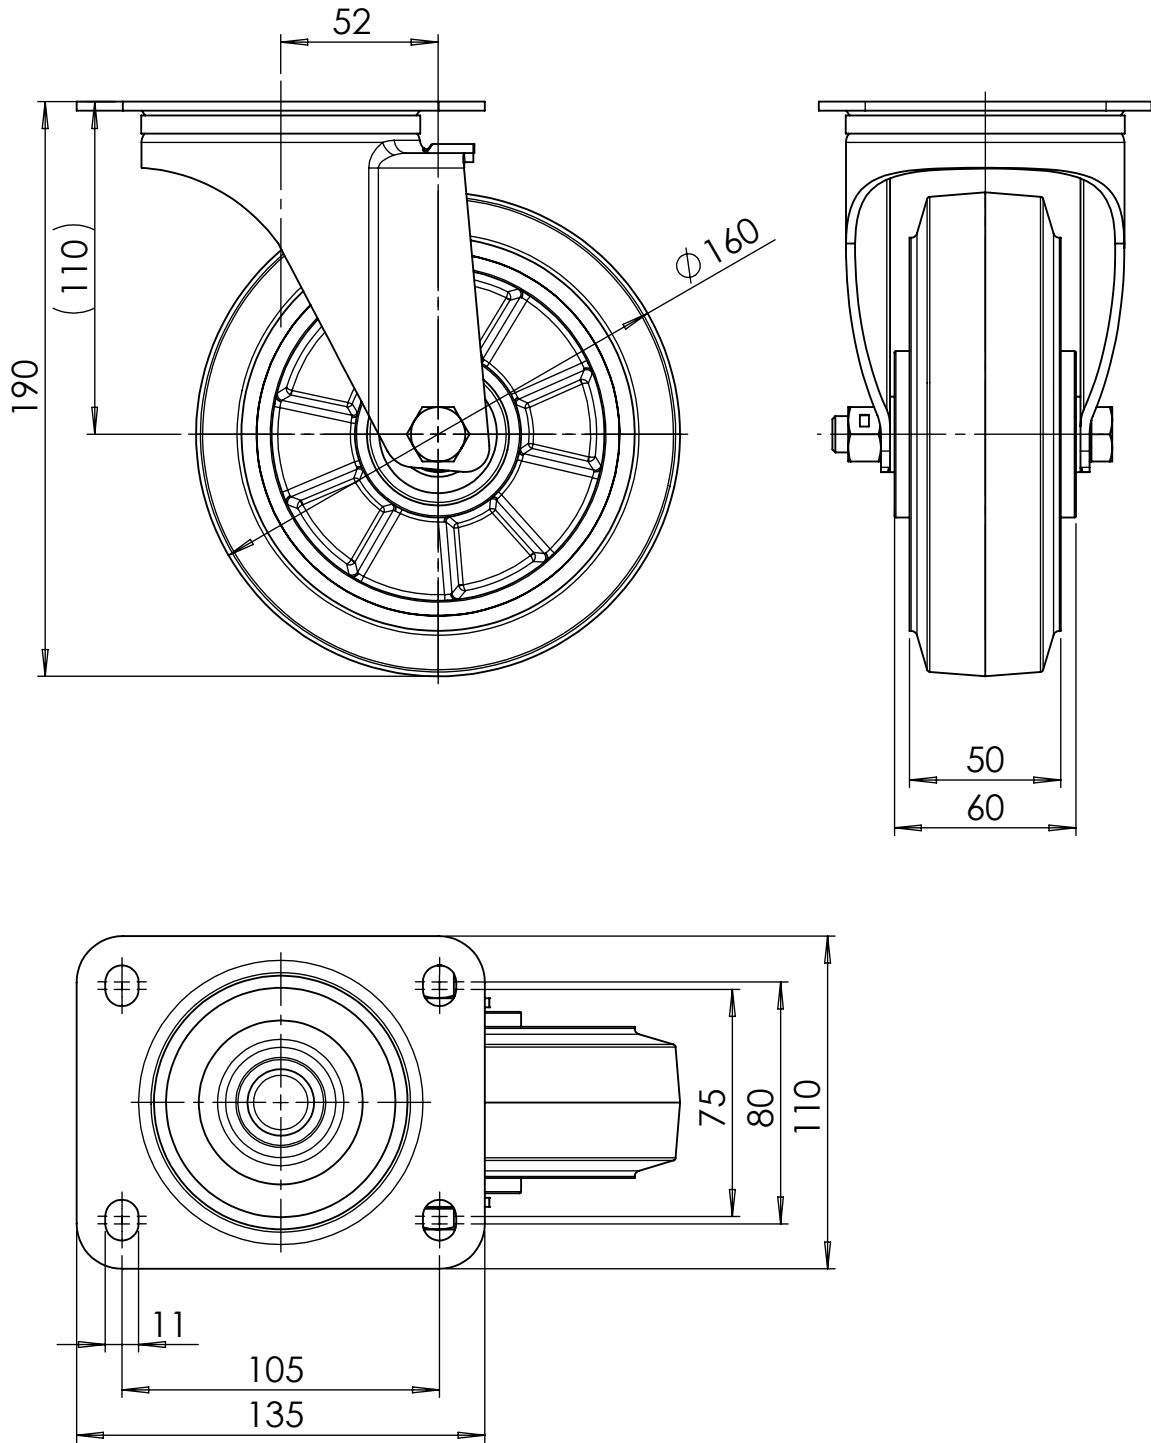

# Nur zur Information

wird bei Änderung nicht berücksichtigt

Zul. Abw.		Kanten		Werkstoff/Halbzeug	Gewicht	Erstellt durch Beckh.-Zi.	Erstellt am 08.09.2015	Abtlg
				Titel, Zusätzlicher Titel <b>Lenkrolle</b> <b>L-IL-EGA-160-K-3</b>		 MOVE ON ALL LEVELS TORWEGGE Gruppe // Oldermanns Hof 6 // 33719 Bielefeld		
				Zchngs-Nr./Ident-Nr.				
Ind.	Änderung	Datum	Name	0029678CA_L-IL-EGA-160-K-3		07.06.2016	1:2,5	A4
								Blatt 1/1