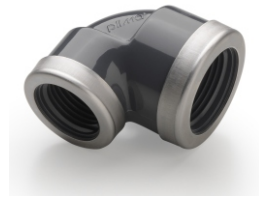

Joelhos de redução a 90° com anilhas de reforço

Reducing elbows 90° with reinforce rings

Coudes de réduction à 90° avec anneaux de renfor

Codos 90° reducidos con anillas de refuerzo

01 02 1002 000

G	G1	D	D1	I	I1	Z	Z1	Gr	Quant
" 3/4	" 1/2	37	30	33	28	17	14	50	B 90