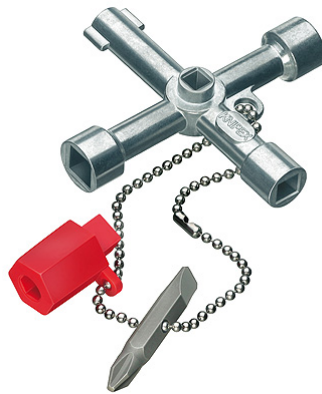

## Schakelkastsleutel voor alle standaard schakelkasten en afsluitsystemen

- voor schakelkasten, afsluitsystemen van gas-, water- en elektriciteitstoevoer
- voor technische installaties in gebouwen zoals airco- en ventilatie-installaties, afsluitventielen, netschakelborden enz.
- met bit-inzet: sleuf 1,0 x 7 mm en kruissleuf PH2
- met adaptor voor 1/4" bits aan een bevestigingsketting
- extra bitopname voor 1/4"-bits in één arm
- zinkpersgietwerk
- lange uitvoering, armlengte 76 mm
- bijkomend vierkant 5 mm

Artikel-nr.	00 11 03
EAN	4003773041658
Maat	76 mm
Capaciteit vierkant mm	5 / 6 / 8
Capaciteit driekant mm	9
Capaciteit dubbele baard mm	3 - 5
Lengte mm	76
Gewicht netto g	88

Onder voorbehoud van technische wijzigingen en vergissingen