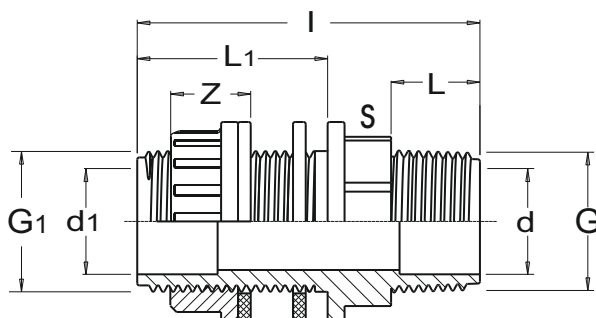

Passa muros em PVC

PVC Tank adaptor

Traversée de paroi en PVC

Manguito tanque PVC

01 01 1312 000

G	G1	d	d1	L	L1	Z	I	S	Gr	Quant
" 1/2	" 1/2	16	14.5	16	33	13	61	25	19	B 150
" 3/4	" 3/4	20	20	19	42	17	74	32	41	B 70
1"	1"	25	25	22	45	19	82	40	66	B 40
1" 1/4	1" 1/4	32	32	23	49	20	91	50	110	B 25
1" 1/2	1" 1/2	37	37	23	49	23	91	60	170	C 60
1" 1/2	1" 3/4	37	40	23	49	23	91	60	173	C 60
2"	2"	49.5	50	27	52	25	100	69	200	C 40
2" 1/2	2" 1/2	63	63	30	52	25	103	78	255	C 35
3"	3"	75	75	33	58	28	112	92	340	C 24