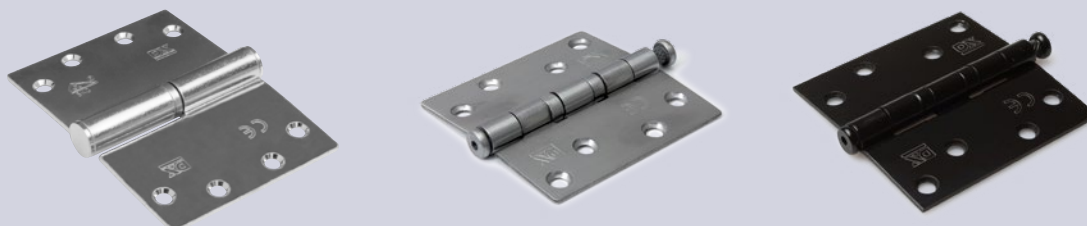

Ook handig

DX Scharnieren en paumelles

► Gebruik bijvoorbeeld een kantelaaf kogelstiftpaumelle voor een terugliggende schuurdeur en kogellagerscharnieren voor de tuindeur.

DX hangsloten

► Voor het afsluiten van een hangslotrolschuif, hangslotrolgrendel of schuurtje in de tuin hebben wij een geschikt hangslot. Is het puur zodat kinderen niet bij de plantenvoeding kunnen? Dan is het basis hangslot een prima oplossing. De HS-LINE hangsloten zijn van hogere kwaliteit en ook zeer geschikt voor het gebruik in en rondom huis. Op zoek naar een inbraakwerend hangslot? Dan bieden de SKG gekeurde PRO-LINE hangsloten een goede uitkomst.