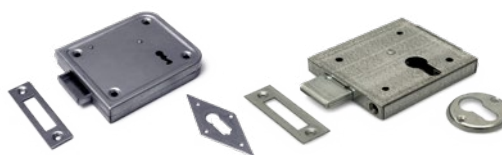

▶ Professionele dienstverlening

Onze medewerkers beschikken over uitgebreide productkennis en helpen je graag met deskundig advies en ondersteuning.

DX POORT- EN TUINHEKBESLAG

Met het DX poort- en tuinhekbeslag bieden we een ruim assortiment ijzerwaren om jouw poort of hek (automatisch) te laten sluiten. Of je nu op zoek bent naar een oplegslot om de poort te vergrendelen of een grondgrendel om het tuinhek vast te zetten. In het kader van One Stop Shopping vind je het bij ons allemaal.

► Kelderbandsloten BB of PC

Voor houten deuren of poorten
Nachtschoot oplegslot
Links en rechts toepasbaar
Met bontebaardsleutel of voor profielcilinder
Extra sleutels los verkrijgbaar

Artikel	Artikelnummer	EAN nummer	Materiaal
Kelderbandsloten BB	0160.099.0711	8714140004324	staal glans verzinkt
Kelderbandsloten PC	0160.099.0700	8714140132812	staal verzinkt

► Grendelsloten

Oplegslot
Aan één kant bedienbaar
Voor zowel naar binnen- als buitendraaiende deuren
Links en rechts toepasbaar
Inclusief bontebaardsleutel en sluitbeugel
Extra sleutels los verkrijgbaar