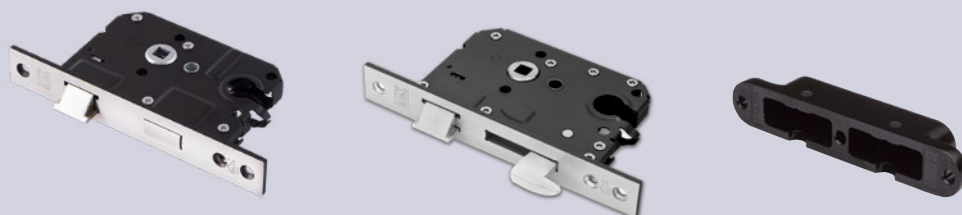

Ook handig

DX Pijpkantschuiven

▶ Pijpkantschuiven kunnen gebruikt worden voor het vastzetten van de dubbele deuren van een tuinhuis of schuur. Pijpkantschuiven hebben een lange schootuitslag om situaties met meer ruimte tussen de deur en de onderdorpel, zoals vaak het geval is bij tuinhuisjes, te overbruggen.

DX Nagelkantschuiven

▶ De nagelkantschuif is een kleinere kantschuif. In de tuin bijvoorbeeld te gebruiken voor een buitenkeuken of een opberghok.

DX Veiligheidssloten

▶ Een luxe buitenverblijf of een schuur in de tuin sluit je het liefst veilig af zodat inbrekers geen kans maken. Dat kan met een DX inbraakwerend SKG gekeurd veiligheidsslot.