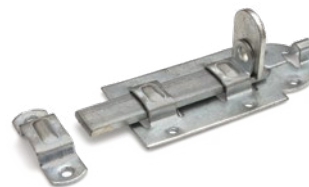

Artikel	Artikelnummer	EAN nummer	Materiaal
Plaatschuif 40 mm	0411.250.0045	8714140150519	staal verzinkt
Plaatschuif 60 mm	0411.250.0065	8714140150540	staal verzinkt
Plaatschuif 80 mm	0411.250.0085	8714140150571	staal verzinkt
Plaatschuif 100 mm	0411.250.0105	8714140150601	staal verzinkt
Plaatschuif 120 mm	0411.250.0125	8714140150632	staal verzinkt

► Plaatschuiven met bocht

(Extra) vergrendeling van poorthek of konijnenhok
Links en rechts toepasbaar
Horizontaal en verticaal te gebruiken
Met bocht voor een terugliggende deur
Eenvoudige montage

Artikel	Artikelnummer	EAN nummer	Materiaal
Plaatschuif 60 mm	0411.255.0065	8714140150663	staal verzinkt
Plaatschuif 80 mm	0411.255.0085	8714140150694	staal verzinkt
Plaatschuif 100 mm	0411.255.0105	8714140150724	staal verzinkt
Plaatschuif 120 mm	0411.255.0125	8714140150755	staal verzinkt

► Hangslotrolschuiven

Vergrendeling van hek of poort
Bediening te vergrendelen met een hangslot
Loopt op rolletjes
Links en rechts toepasbaar
Horizontaal en verticaal te gebruiken
Vlak model voor gelijkliggende delen
Eenvoudige montage