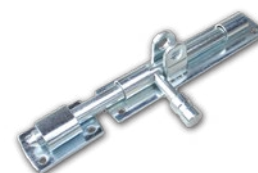

► Hangslotgrendels verticaal, verzinkt

Voor het afsluiten van poorten of hekwerk
 Bediening te vergrendelen met een hangslot
 Eenvoudige montage
 Per stuk leverbaar

Artikel	Artikelnummer	EAN nummer	Materiaal	Geschikt voor hangslot
Hangslotgrendel verticaal 200 mm	0411.301.0200	8714140232659	staal verzinkt	PRO-LINE 40 mm
Hangslotgrendel verticaal 250 mm	0411.301.0250	8714140232680	staal verzinkt	PRO-LINE 40 mm
Hangslotgrendel verticaal 420 mm	0411.301.0420	8714140232710	staal verzinkt	PRO-LINE 40 mm

► Hangslotgrendels horizontaal, verzinkt

Voor het afsluiten van poorten of hekwerk
 Bediening te vergrendelen met een hangslot
 Eenvoudige montage
 Per stuk leverbaar

Artikel	Artikelnummer	EAN nummer	Materiaal	Geschikt voor hangslot
Hangslotgrendel horizontaal 100 mm	0411.302.0100	8714140232741	staal verzinkt	PRO-LINE 40 mm
Hangslotgrendel horizontaal 150 mm	0411.302.0150	8714140232802	staal verzinkt	PRO-LINE 40 mm
Hangslotgrendel horizontaal 200mm	0411.302.0200	8714140232864	staal verzinkt	PRO-LINE 40 mm
Hangslotgrendel horizontaal 250 mm	0411.302.0250	8714140232895	staal verzinkt	PRO-LINE 40 mm