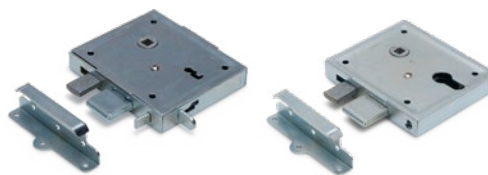

► Kelderbandsloten BB of PC

Voor houten deuren of poorten
Nachtschoot oplegslot
Links en rechts toepasbaar
Met bontebaardsleutel of voor profielcilinder
Extra sleutels los verkrijgbaar

Artikel	Artikelnummer	EAN nummer	Materiaal
Kelderbandsloten BB	0160.099.0711	8714140004324	staal glans verzinkt
Kelderbandsloten PC	0160.099.0700	8714140132812	staal verzinkt

► Grendelsloten

Oplegslot
Aan één kant bedienbaar
Voor zowel naar binnen- als buitendraaiende deuren
Links en rechts toepasbaar
Inclusief bontebaardsleutel en sluitbeugel
Extra sleutels los verkrijgbaar

Artikel	Artikelnummer	EAN nummer	Materiaal
Grendelslot verzinkt 70 mm	0160.099.0721	8714140004355	staal verzinkt

► Poortsloten, universeel BB of PC

Voor houten deuren of poorten
 Inclusief zwart kunststof deurkrukgarnituur met schild
 Met hef- en nachtschoot
 Links- en rechts toepasbaar
 Met bontebaardsleutel of voor profielcilinder
 Extra sleutels los verkrijgbaar