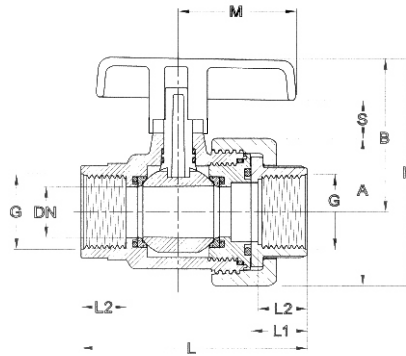

Válvula - porca única F/F

Single union ball valve F/F

Vanne - simple union F/F

Válvula - una tuerca H/H

01 69 1077 000

G	DN	A	B	H	L	M	S	L1	L2	Gr	Quant	Nº Código
"1/2	15	48	46	70	64	35	10	20	15	92	B 45	01 69 1077 012
NEW "3/4	20	58.5	56	85	86	46	13	23.5	16	143	C 72	01 69 1075 034
"3/4	25	68	71	105	84	54	18	23	16	265	C 50	01 69 1077 034
1"	25	68	71	105	92	54	18	30	19	273	C 50	01 69 1077 100
1"1/4	40	95	93	141	116	65	21	30,5	21	620	C 20	01 69 1077 114
1"1/2	40	95	93	141	122	65	21	34,5	22	652	C 20	01 69 1077 150
2"	50	115	107	164	143	74	23	44	26	1060	C 12	01 69 1077 200
2"1/2	65	151	122	197	202	100	25	49	31	1970	C 4	01 69 1077 250
3"	80	185	148	240	220	123	30	59	35	2950	C 3	01 69 1077 300
4"	80	185	148	240	203	123	30	50	35	3055	C 3	01 69 1077 400