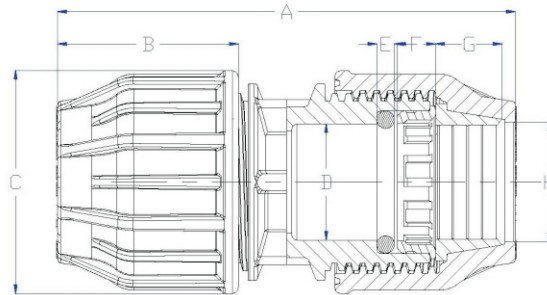

Uniões simples

Coupling

Manchons

Manguitos

*20 41 2005 000

d	A	B	C	D	E	F	G	H	Gr	Quant	Nº Código
16	89	35	39	17	3	12	12	17	54	•21x25	20 41 2005 016
20	104	39	46	22	3.5	7	12	22	89	•21x15	20 41 2005 020
25	109	41	52	26	4	10	13	27	90	•15x15	20 41 2005 025
32	132	52	64	33	5	12	19	34	172	•12x10	20 41 2005 032
40	146	61	78	41	6	13	23	41	280	•72	20 41 2005 040
50	174	68	92	51	6.5	13	31	51	437	•44	20 41 2005 050
63	208	83	109	64	7	22	39	64	660	•30	20 41 2005 063
75	251	107	132	77	8	23	40	76	1040	•16	20 41 2005 075
90	294	131	151	91	8	31	57	94	1640	•10	20 41 2005 090
110	383	166	175	112	9	36	57	112	2770	•5	20 41 2005 110