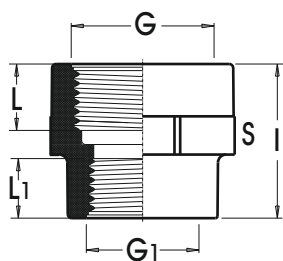

Uniões de redução fêmea/fêmea com anilhas de reforço

Reducers female/female with reinforce rings

Mamelons de réduction femelle/femelle avec anneaux de renfor

Reducciones hembra/hembra con anillas de refuerzo

01 02 1007 000

G	G1	I	L	L1	S	Gr	Quant
" 3/4	" 1/2	33.5	15	13	38	36	B 120
1 "	" 1/2	36	17	13	46	48	B 80
1 "	" 3/4	38	17	15	46	55	B 70
1" 1/4	" 1/2	40	22	13	53	65	B 70
1" 1/4	" 3/4	43	22	15	53	70	B 60
1" 1/4	1 "	45	22	17	53	78	B 55
1" 1/2	" 1/2	44	23	13	65	108	B 45
1" 1/2	" 3/4	47	23	15	65	109	B 45
1" 1/2	1 "	49	23	17	65	117	B 40
1" 1/2	1" 1/4	55	23	22	65	127	B 30