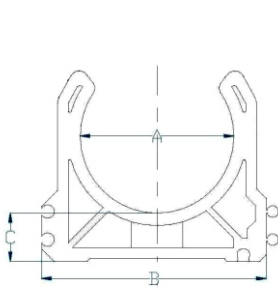

Braçadeiras clip

Tube clips

Colliers PP avec fermeture

Collarines clip

fig. A

fig. B

* 20 42 2342 000

fig. A

fig. B

d	A	B	C	D	E	F	G	H	Fig	Gr	Quant	Nº Código
16	16	30	15	16	34	-	10	5.5	A	7	1000	20 42 2342 016
20	20	35	15	16	36	-	11	5.5	A	8	800	20 42 2342 020
25	25	41	15	16	40	-	11	5.5	A	11	600	20 42 2342 025
32	32	50	15	16	46	-	11	5.5	A	13	500	20 42 2342 032
40	40	62	15	20	52	60	11	5.5	B	24	700	20 42 2342 040
50	50	71	15	23	61	70	14	7	B	29	400	20 42 2342 050
63	63	88	19	23	75	86	14	7	B	45	270	20 42 2342 063
75	75	102	19	25	85	103	17	8	B	67	240	20 42 2342 075
90	90	123	25	25	103	120	17	8	B	94	120	20 42 2342 090
110	110	145	25	25	117	138	17	8	B	128	120	20 42 2342 110