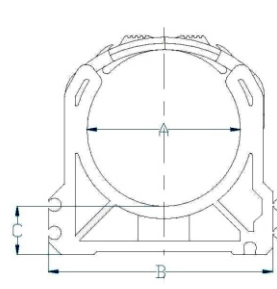

Braçadeiras clip

Tube clips

Colliers PP avec fermeture

Collarines clip

fig. A

fig. B

* 20 42 2342 000

fig. A

fig. B

d	A	B	C	D	E	F	G	H	Fig	Gr	Quant	Nº Código
16	16	30	15	16	34	-	10	5.5	A	7	1000	20 42 2342 016
20	20	35	15	16	36	-	11	5.5	A	8	800	20 42 2342 020
25	25	41	15	16	40	-	11	5.5	A	11	600	20 42 2342 025
32	32	50	15	16	46	-	11	5.5	A	13	500	20 42 2342 032
40	40	62	15	20	52	60	11	5.5	B	24	700	20 42 2342 040
50	50	71	15	23	61	70	14	7	B	29	400	20 42 2342 050
63	63	88	19	23	75	86	14	7	B	45	270	20 42 2342 063
75	75	102	19	25	85	103	17	8	B	67	240	20 42 2342 075
90	90	123	25	25	103	120	17	8	B	94	120	20 42 2342 090
110	110	145	25	25	117	138	17	8	B	128	120	20 42 2342 110