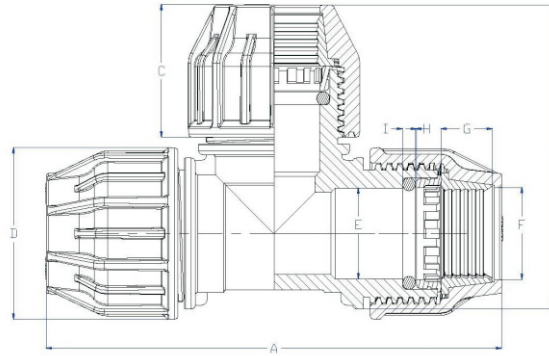

Tês a 90°

Tees 90°

Tés à 90°

Tes 90°

*20 41 2003 000

d	A	B	C	D	E	F	G	H	I	Gr	Quant	Nº Código
16	115	75	35	39	17	17	12	12	3	70	•13x20	20 41 2003 016
20	135	88	39	46	22	22	12	7	3.5	120	•10x15	20 41 2003 020
25	148	97	41	52	26	27	13	10	4	150	•11x10	20 41 2003 025
32	179	118	52	64	33	34	19	12	5	273	•70	20 41 2003 032
40	209	203	61	78	41	41	23	13	6	502	•40	20 41 2003 040
50	239	160	68	92	51	51	31	13	6.5	701	•25	20 41 2003 050
63	296	197	83	109	64	64	39	22	7	1160	•16	20 41 2003 063
75	320	217	107	132	77	76	40	23	8	1700	•8	20 41 2003 075
90	402	266	131	151	91	94	57	31	8	2730	•5	20 41 2003 090
110	565	364	166	175	112	112	57	36	9	4900	•2	20 41 2003 110