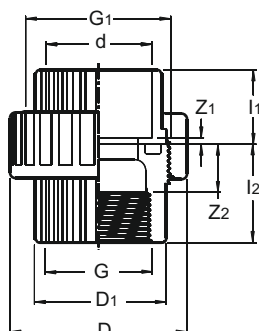

Junções para piscinas F/F

Unions for pools F/F

Manchons union pour piscines F/F

Enlaces 3 piezas para piscinas H/H

01 10 1278 000

fig. A

fig. B

d	G	G1	D	D1	l1	l2	Z1	Z2	Fig	Gr	PN	Quant
20	"½	1"	40	27	20	27	3	10	A	33	10	B 100
25	"¾	1" ¼	51	35	23	29	3	10	A	62	10	B 40
32	1"	1" ½	57	41	27	31	3	10	A	79	10	B 30
40	1"1/4	2"	71	52	30	41	3	22	A	146	10	C 75
50	1"1/2	2" ¾	77	59	34	45	3	22	A	184	10	C 60
63	2"	2" ¾	93	74	41	52	3	25	A	325	10	C 36
75	2"1/2	3" ½	115	91	49	57	5	26	A	540	10	C 16
90	3"	4"	132	104	59	66	7	31	A	750	10	C 12
110	4"	5"	165	129	50	76	15	37	B	1200	4	C 6

Nº Código

01 10 1278 005

01 10 1278 006

01 10 1278 007

01 10 1278 008

01 10 1278 009

01 10 1278 010

01 10 1278 011