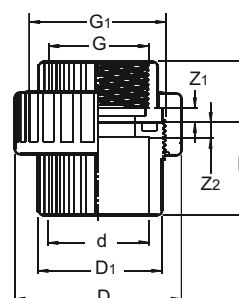

Junções para piscinas F/F

Unions for pools F/F

Manchons union pour piscines F/F

Enlaces 3 piezas para piscinas H/H

01 10 1278 000

fig. A

fig. B

d	G	G1	D	D1	l1	l2	Z1	Z2	Fig	Gr	PN	Quant
20	"½	1"	40	27	20	27	3	10	A	33	10	B 100
25	"¾	1" ¼	51	35	23	29	3	10	A	62	10	B 40
32	1"	1" ½	57	41	27	31	3	10	A	79	10	B 30
40	1"1/4	2"	71	52	30	41	3	22	A	146	10	C 75
50	1"1/2	2" ¾	77	59	34	45	3	22	A	184	10	C 60
63	2"	2" ¾	93	74	41	52	3	25	A	325	10	C 36
75	2"1/2	3" ½	115	91	49	57	5	26	A	540	10	C 16
90	3"	4"	132	104	59	66	7	31	A	750	10	C 12
110	4"	5"	165	129	50	76	15	37	B	1200	4	C 6

Nº Código

01 10 1278 005

01 10 1278 006

01 10 1278 007

01 10 1278 008

01 10 1278 009

01 10 1278 010

01 10 1278 011