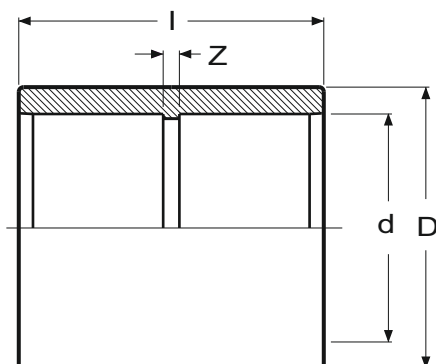

Uniões simples

Sockets

Manchons égaux

Manguitos union

01 05 1005 000

d	D	l	Z	Gr	PN	Quant	Nº Código
12	16	27	3	4	16	A 150	01 05 1005 012
16	21	31	3	6	16	A 100	01 05 1005 016
20	26	35	3	9	16	B 200	01 05 1005 020
25	31	41	3	15	16	B 120	01 05 1005 025
32	40	47	3	29	16	B 70	01 05 1005 032
40	48	55	3	42	16	C 180	01 05 1005 040
50	59.5	65	3	75	16	C 120	01 05 1005 050
63	75.5	79	3	145	16	C 57	01 05 1005 063
75	90	94	4	246	16	C 36	01 05 1005 075
90	106	107	4	376	16	C 18	01 05 1005 090
110	129	131	9	625	16	C 12	01 05 1005 110
125	145	145	6	820	16	D 24	01 05 1005 125
140	162	162	8	1144	16	D 14	01 05 1005 140
160	186.5	182	8	1770	16	D 10	01 05 1005 160
200	230	222	8	3030	10	E 3	01 05 1005 200
225	252	248	10	3300	10	E 2	01 05 1005 225
250	280	274	11	4520	10	E 2	01 05 1005 250
315	350	344	16	8400	10	D 1	01 05 1005 315
400	432	430	16	11700	6	J 1	01 05 1005 400