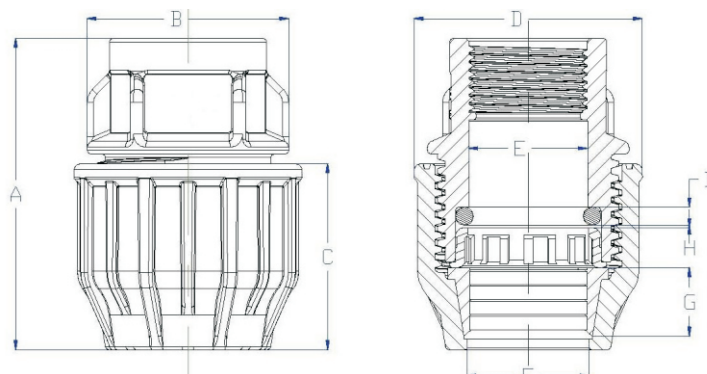

Adaptadores fêmea

Female nipple

Raccords femelle

Enlace rosca hembra

* 20 41 2065 000

d	d ₁	A	B	C	D	E	F	G	H	I	Gr	Quant	Nº Código
16	" 3/8	71	37	35	39	17	17	12	12	3	33	•30x25	20 41 2065 002
16	" 1/2	73	34	35	39	17	17	12	12	3	40	•30x25	20 41 2065 003
16	" 3/4	73	34	35	39	17	17	12	12	3	36	•30x25	20 41 2065 004
20	" 3/8	70	41	39	46	22	22	12	7	3.5	47	•20x25	20 41 2065 006
20	" 1/2	70	41	39	46	22	22	12	7	3.5	54	•20x25	20 41 2065 005
20	" 3/4	70	41	39	46	22	22	12	7	3.5	51	•20x25	20 41 2065 010
25	" 1/2	73	46	41	52	26	27	13	10	4	69	•18x20	20 41 2065 019
25	"3/4	73	46	41	52	26	27	13	10	4	66	•18x20	20 41 2065 020
25	1"	77	54	41	52	26	27	13	10	4	60	•17x20	20 41 2065 022
32	" 1/2	86	56	52	64	33	34	19	12	5	115	•22x10	20 41 2065 033
32	"3/4	86	56	52	64	33	34	19	12	5	109	•22x10	20 41 2065 034
32	1"	87	56	52	64	33	34	19	12	5	103	•22x10	20 41 2065 035
32	1" 1/4	101	69	52	64	33	34	19	12	5	150	•15x10	20 41 2065 036
32	1" 1/2	103	56	52	64	33	34	19	12	5	160	•15x10	20 41 2065 037
40	1"	115	70	61	78	41	41	23	13	6	170	•100	20 41 2065 044
40	1" 1/4	106	68	61	78	41	41	23	13	6	186	•100	20 41 2065 045
40	1" 1/2	106	69	61	78	41	41	23	13	6	199	•100	20 41 2065 046