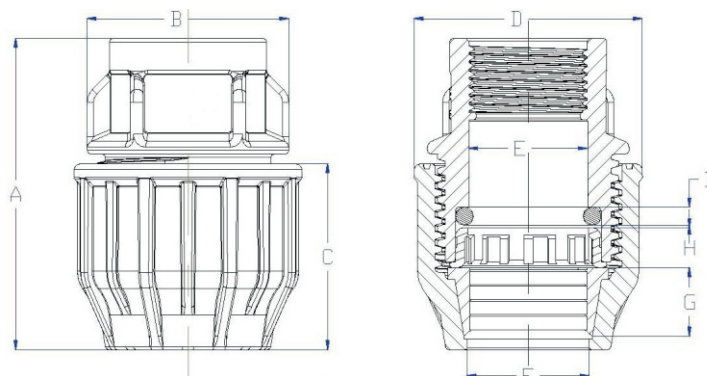

quick coupling fittings

Adaptadores fêmea

Female nipple

Raccords femelle

Enlace rosca hembra

*20 41 2065 000

d	d ₁	A	B	C	D	E	F	G	H	I	Gr	Quant	Nº Código
50	1" 1/4	120	82	68	92	51	51	31	13	6.5	253	•65	20 41 2065 049
50	1" 1/2	122	83	68	92	51	51	31	13	6.5	230	•65	20 41 2065 050
50	2"	132	74	68	92	51	51	31	13	6.5	250	•65	20 41 2065 051
63	1" 1/2	141	99	83	109	64	64	39	22	7	400	•45	20 41 2065 054
63	2"	151	99	83	109	64	64	39	22	7	380	•45	20 41 2065 055
63	2" 1/2	152	99	83	109	64	64	39	22	7	450	•40	20 41 2065 056
75	2"	167	117	107	132	77	76	40	23	8	610	•26	20 41 2065 059
75	2" 1/2	172	117	107	132	77	76	40	23	8	610	•26	20 41 2065 060
75	3"	173	117	107	132	77	76	40	23	8	740	•26	20 41 2065 061
90	2" 1/2	208	137	131	151	91	94	57	31	8	1030	•16	20 41 2065 064
90	3"	221	137	131	151	91	94	57	31	8	1120	•16	20 41 2065 065
90	4"	219	157	131	151	91	94	57	31	8	1380	•16	20 41 2065 066
110	3"	279	157	166	175	112	112	57	36	9	1750	•8	20 41 2065 069
110	4"	292	157	166	175	112	112	57	36	9	1186	•8	20 41 2065 070