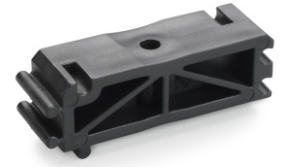

Suporte p/ braçadeira clip

Support for tube clips

Blocs à relever

Suporte p/ collarines clip

*20 42 2343 000

d	A	B	C	D	E	F	G	H	Gr	Quant	Nº Código
32	18	18	16	5.5	26.75	27.75	4	3.5	9	1000	20 42 2343 032
40	23	23	19.5	5.5	32	33.75	4	3.5	13	1500	20 42 2343 040
50	28	28	22.75	5.5	37	38.75	4	3.5	18	1000	20 42 2343 050
63	34	34	22.75	5.5	44.75	46.75	4	3.5	22	800	20 42 2343 063

d	I	J	K	L
32	3.8	20	45.5	2
40	3.8	20	45.5	2
50	3.8	20	45.5	2
63	3.8	20	45.5	2