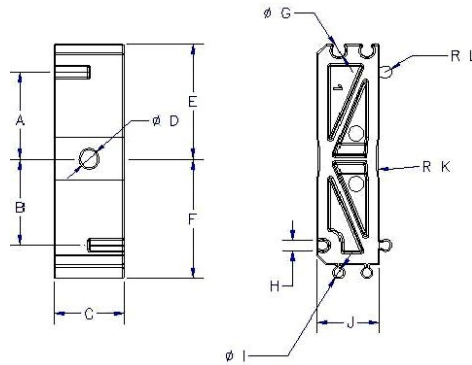

Suporte p/ braçadeira clip

Support for tube clips

Blocs à relever

Suporte p/ collarines clip

*20 42 2343 000

d	A	B	C	D	E	F	G	H	Gr	Quant	Nº Código
32	18	18	16	5.5	26.75	27.75	4	3.5	9	1000	20 42 2343 032
40	23	23	19.5	5.5	32	33.75	4	3.5	13	1500	20 42 2343 040
50	28	28	22.75	5.5	37	38.75	4	3.5	18	1000	20 42 2343 050
63	34	34	22.75	5.5	44.75	46.75	4	3.5	22	800	20 42 2343 063

d	I	J	K	L
32	3.8	20	45.5	2
40	3.8	20	45.5	2
50	3.8	20	45.5	2
63	3.8	20	45.5	2