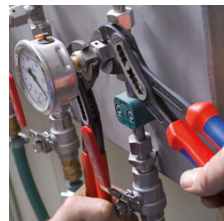

Onder voorbehoud van technische wijzigingen en vergissingen