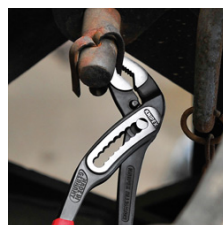

Onder voorbehoud van technische wijzigingen en vergissingen