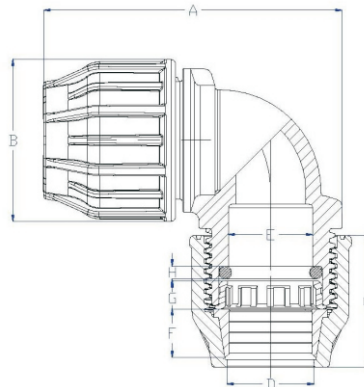

Joelhos a 90°

Elbows 90°

Coudes à 90°

Codos 90°

*20 41 2001 000

d	A	B	C	D	E	F	G	H	Gr	Quant	Nº Código
16	75	39	35	17	17	12	12	3	56	•18x25	20 41 2001 016
20	88	46	39	22	22	12	7	3.5	80	•12x20	20 41 2001 020
25	98	52	41	27	26	13	10	4	112	•13x15	20 41 2001 025
32	118	64	52	34	33	19	12	5	181	•100	20 41 2001 032
40	140	78	61	41	41	23	13	6	339	•60	20 41 2001 040
50	158	92	68	51	51	31	13	6.5	470	•36	20 41 2001 050
63	197	109	83	64	64	39	22	7	780	•24	20 41 2001 063
75	215	132	107	76	77	40	23	8	1140	•12	20 41 2001 075
90	268	151	131	94	91	57	31	8	1940	•8	20 41 2001 090
110	369	175	166	112	112	57	36	9	3430	•4	20 41 2001 110