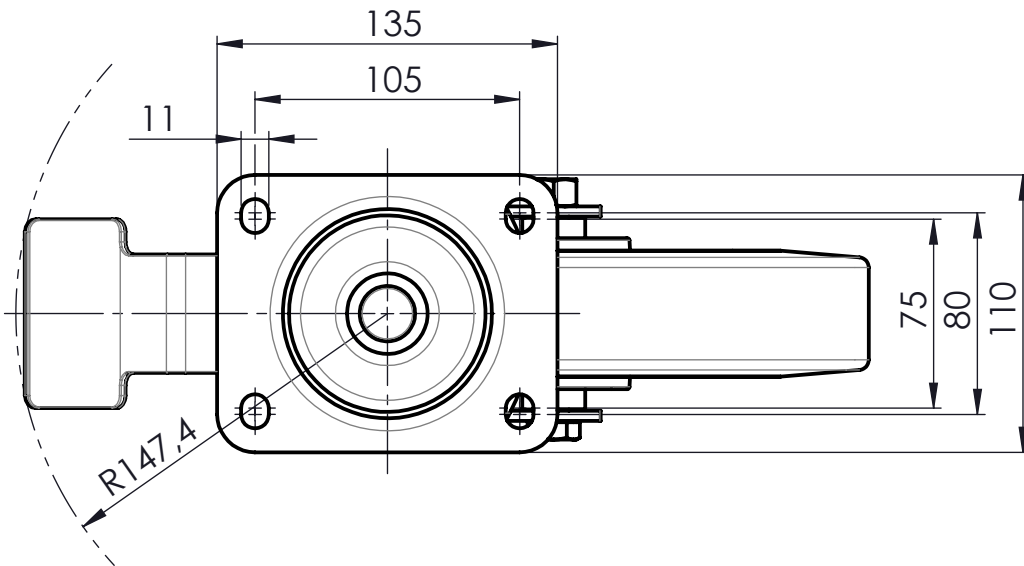

Nur zur Information
wird bei Änderung nicht berücksichtigt

Copying of this document, and giving it to others and the use or communication of the contents thereof, are forbidden without express authority. Offenders are liable to the payment of damages. All rights are reserved in the event of the grant of a patent or the registration of a utility model or design.

Weitergabe sowie Vervielfältigung dieser Unterlage, Verwertung und Mitteilung ihres Inhaltes nicht gestattet, soweit nicht ausdrücklich zugestanden. Zuwiderhandlungen verpflichten zu Schadenersatz. Alle Rechte für den Fall der Patenterteilung oder Gebrauchsmuster-Eintragung vorbehalten.

Zul. Abw.	Kanten	Werkstoff/Halbzeug	Gewicht	Erstellt durch	Erstellt am	Geprüft von	Geprüft am	Abtlg	
				S.Born Görke	27.06.2016				
Art.Nr.:/Titel, Zusätzlicher Titel						 MOVE ON ALL LEVELS TORWEGGE Gruppe // Oldermanns Hof 6 // 33719 Bielefeld			
Lenkrolle									
L-IK-EGA-250-K-3-DSV									
Zchngs-Nr./Ident-Nr.						Ausgabe	Maßst.	Format	Blatt
Ind.	Änderung	Name	Datum	0029686_L-IK-EGA-250-K-3-DSV		27.06.2016	1:3	A4	1/1