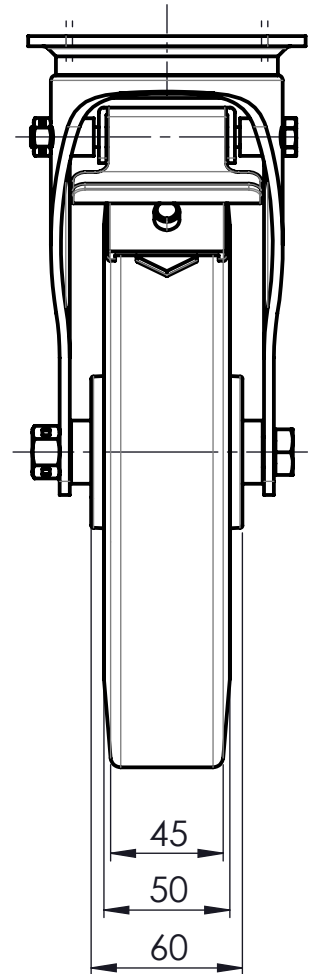

Nur zur Information
wird bei Änderung nicht berücksichtigt

Copying of this document, and giving it to others and the use or communication of the contents thereof, are forbidden without express authority. Offenders are liable to the payment of damages. All rights are reserved in the event of the grant of a patent or the registration of a utility model or design.

Weitergabe sowie Vervielfältigung dieser Unterlage, Verwertung und Mitteilung ihres Inhaltes nicht gestattet, soweit nicht ausdrücklich zugestanden. Zuwiderhandlungen verpflichten zu Schadenersatz. Alle Rechte für den Fall der Patenterteilung oder Gebrauchsmuster-Eintragung vorbehalten.

Zul. Abw.	Kanten	Werkstoff/Halbzeug	Gewicht	Erstellt durch	Erstellt am	Geprüft von	Geprüft am	Abtlg	
				S.Born Görke	27.06.2016				
Art.Nr.:/Titel, Zusätzlicher Titel						 MOVE ON ALL LEVELS TORWEGGE Gruppe // Oldermanns Hof 6 // 33719 Bielefeld			
Lenkrolle									
L-IK-EGA-250-K-3-DSV									
Zchngs-Nr./Ident-Nr.						Ausgabe	Maßst.	Format	Blatt
Ind.	Änderung	Name	Datum	0029686_L-IK-EGA-250-K-3-DSV		27.06.2016	1:3	A4	1/1