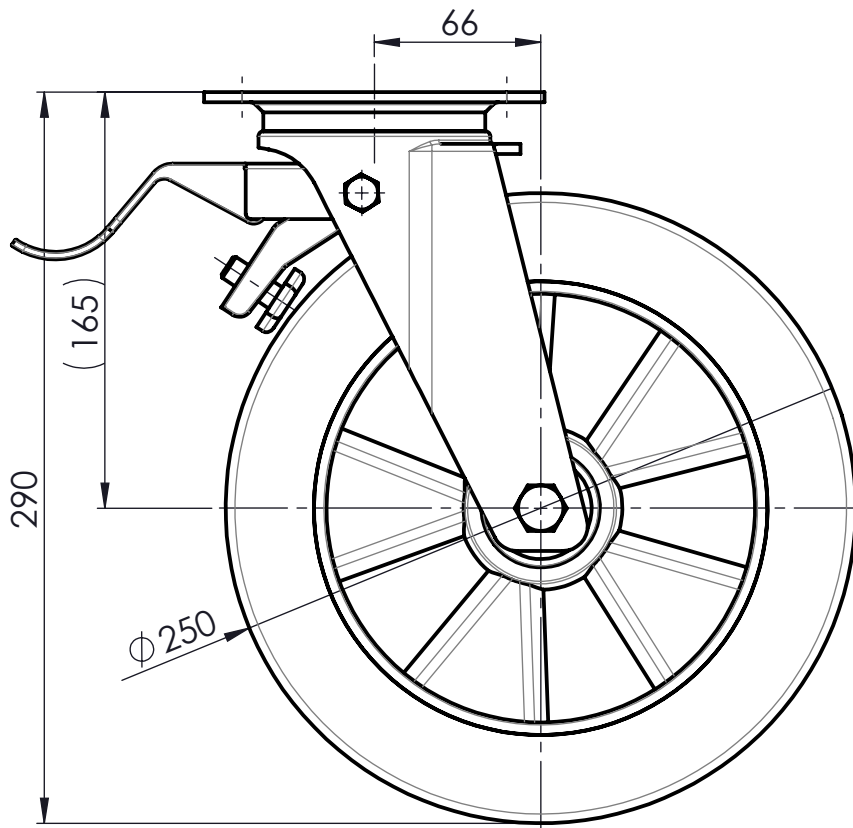

Nur zur Information
wird bei Änderung nicht berücksichtigt

Copying of this document, and giving it to others and the use or communication of the contents thereof, are forbidden without express authority. Offenders are liable to the payment of damages. All rights are reserved in the event of the grant of a patent or the registration of a utility model or design.

Weitergabe sowie Vervielfältigung dieser Unterlage, Verwertung und Mitteilung ihres Inhaltes nicht gestattet, soweit nicht ausdrücklich zugestanden. Zuwiderhandlungen verpflichten zu Schadenersatz. Alle Rechte für den Fall der Patenterteilung oder Gebrauchsmuster-Eintragung vorbehalten.

Zul. Abw.	Kanten	Werkstoff/Halbzeug	Gewicht	Erstellt durch	Erstellt am	Geprüft von	Geprüft am	Abtlg	
				S.Born Görke	27.06.2016				
Art.Nr.:/Titel, Zusätzlicher Titel						 MOVE ON ALL LEVELS TORWEGGE Gruppe // Oldermanns Hof 6 // 33719 Bielefeld			
Lenkrolle									
L-IK-EGA-250-K-3-DSV									
Zchngs-Nr./Ident-Nr.						Ausgabe	Maßst.	Format	Blatt
Ind.	Änderung	Name	Datum	0029686_L-IK-EGA-250-K-3-DSV		27.06.2016	1:3	A4	1/1