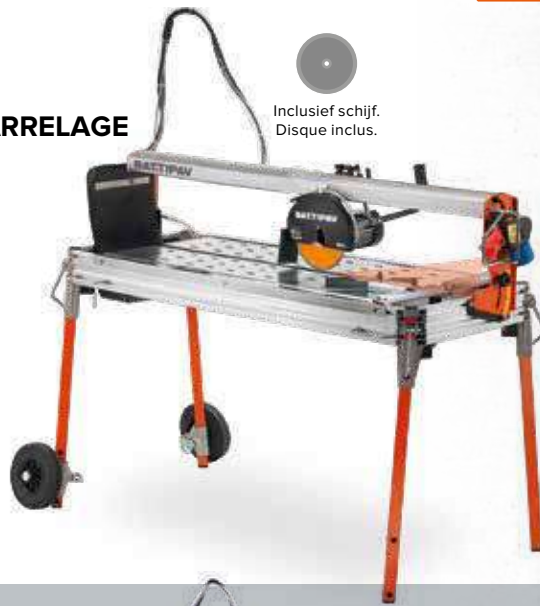

ELEKTRISCHE TEGELZAAGMACHINE
SCIE SUR TABLE ÉLECTRIQUE POUR CARRELAGE

CLASSplus  **45°** CE

Ref. BP 661351
~~€ 2289,00~~
€ 2015,00
incl. BTW/TVA: € 2438¹⁵

Inclusief schijf.
Disque inclus.

-  1,8Hp / 1,4Kw
6A
230V / 50Hz
-  250 / 25,4 mm incl.
-  ≤ 42 mm : 1300 mm
> 42 mm : 1160 mm
-  ≤ 42 mm : 920 x 920 mm
> 42 mm : 820 x 820 mm
-  65 mm
-  53 mm
-  80 mm
-  Shuko