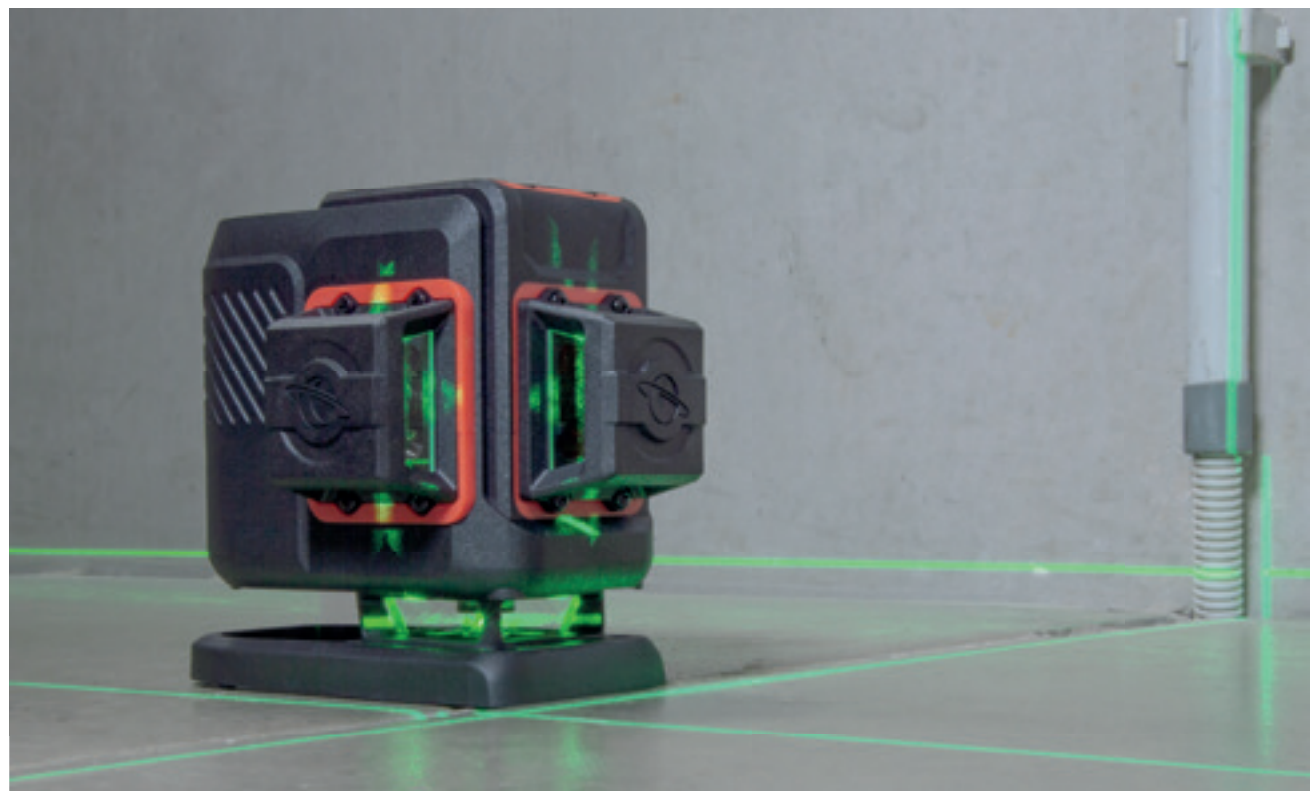

3D FLOOR

De horizontale laserlijn slechts 16mm boven de grond.

 2mm/10m	 Pendulum	 • 2x 40m	 IP54	 4	 1/4"	 Li-Ion	 Manual