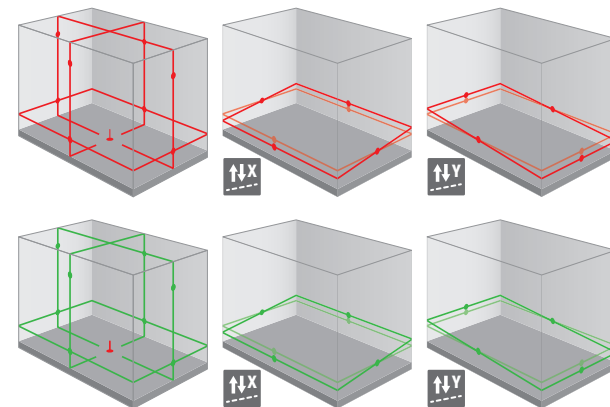

MULTICROSS 8 HIGH PRECISION SINGLE DOT

De meest nauwkeurige lijnlaser met 8 laserpunten die je ook buiten (zonder ontvanger) ver kan zien.

 1mm/10m	 Motor
 2x 50m	 2x 50m
 IP54	 4
 5/8"	 360°
 Manual	 Electronic
 Li-Ion	

4 Hoeken van 90°

Het laserpunt op elke lijn helpt je de laserlijn te vinden, zelfs buiten en op grote afstand.

Fijninstelling maakt hoeken uitzetten nauwkeurig en snel, ook op grote afstand.

MEEGELEVERD

IP66 behuizing, bestand tegen water en stof.