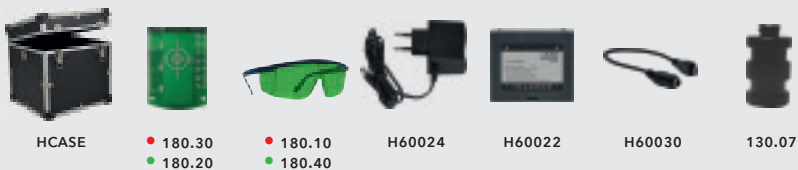

De ideale laser voor de kleine klusjes.

Geïntegreerde Li-ion-batterij

MEEGELEVERD

SATURN 2.0

De mega zichtbare laserlijnen én Li-ion batterij maken deze laser erg geliefd bij professionals.

MEEGELEVERD

4 Hoeken van 90°

Laserpunt centraal op elke lijn verhoogt de zichtbaarheid op grote afstand, ook buiten

MULTICROSS 5 SINGLE DOT

Nauwkeurig hoeken uitzetten is zijn specialiteit.

 1,5mm/10m	 Pendulum
 2x 50m	 2x 50m
 IP54	 4
 360°	 5/8"
 Li-Ion	 4x AA

MEEGELEVERD

HCASE

• 180.30
• 180.20

• 180.10
• 180.40

H60024

H60022

H60030

130.07

MULTICROSS 8 HIGH PRECISION SINGLE DOT

De meest nauwkeurige lijnlaser met 8 laserpunten die je ook buiten (zonder ontvanger) ver kan zien.

 1mm/10m	 Motor
 2x 50m	 2x 50m
 IP54	 4
 5/8"	 360°
 Manual	 Electronic
 Li-Ion	