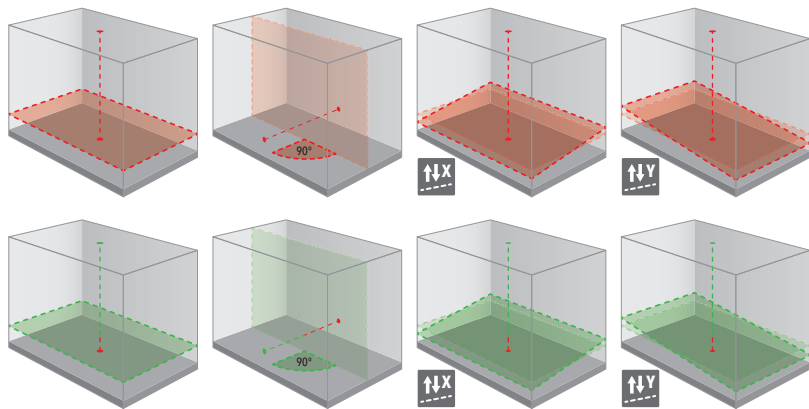

De Para One, ook met Z-as.

De Anti-reflectieclip voorkomt ongewenste reflecties.
(Meegeleverd bij alle Para modellen.)

MEEGELEVERD

- | | | | | | | |
|---|---|---|---|---|---|---|
|  |  |  |  |  |  |  |
| H052.CAS | • 180.30
• 180.20 | • 180.10
• 180.40 | • H052.CHR
• H062.CHR | H052.BAT | 2X H052.CLI | H7008 |

PARA DS

Hellingen uitzetten in percentages is kinderspel voor deze uitgebreide rotatielaser.

Interactieve display op zowel afstandsbediening als op de laser maakt alle functies eenvoudig.

MEEGELEVERD

 1mm/10m	 Motor	 2x 300m
 2x 300m	 IP65	 Z-axis
 Tilt	 Scan	 Wind
 5/8"	 Manual	 Electronic
 Digital	 Li-Ion	 RF