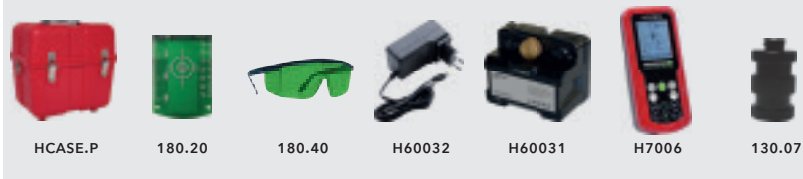

MEEGELEVERD