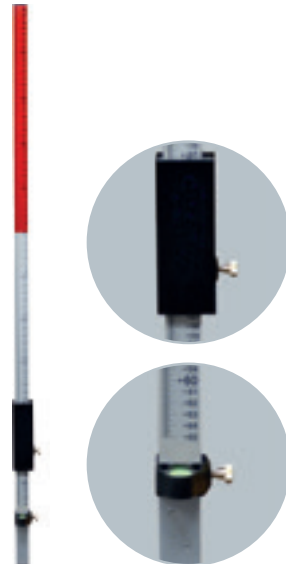

€ 349,00

AUTOLOCK ROD
240 CM

87 - 240 cm

Ja

Ja

140.240.SK

~~€ 79,00~~
€ 69,00

AUTOLOCK ROD WITH
SCREW 240 CM