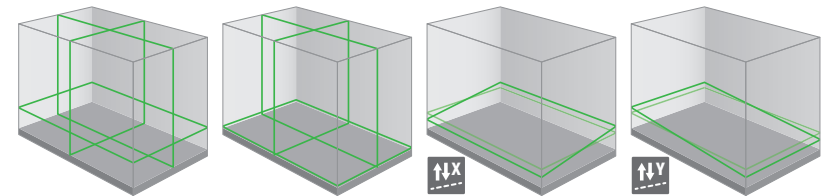

MULTICROSS 4D ELECTRONIC

De meest complete en gebruiksvriendelijke 4D bouwlaser.

- 1mm/10m
- Motor
- 2x 60m
- IP54
- 90°
  4
- Tilt
- 5°
- 1/4" e 5/8"
- RF
- Manual
- Electronic
- Li-Ion

Tweede horizontale lijn 20mm boven de grond

Nauwkeurige motornivellering met dubbele helling

Afstandsbediening met display maakt alle functies erg eenvoudig

MEEGELEVERD

H034.CAS   180.20   180.40   130.17   130.20   H60028   H60033   H7007