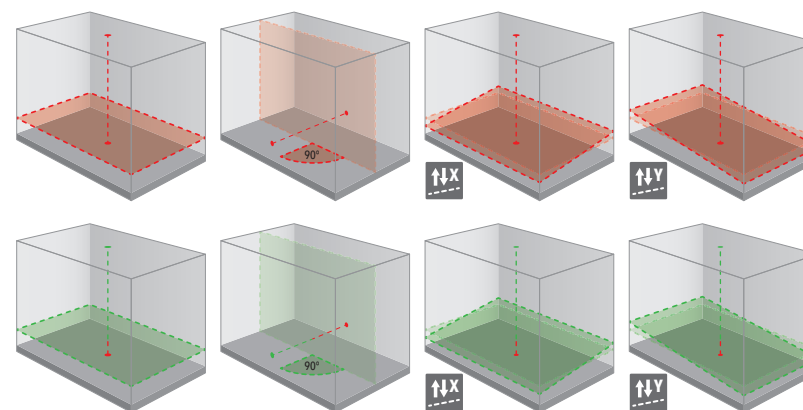

SPINNER

Krachtpatser, sterkhouder, compleet en opnieuw bedacht.

Geleverd in een handige koffer, met statief en meetlat.

 1,5mm/10 m	 Motor
 2x 250 m	 2x 250 m
 IP55	 Z-axis
 Tilt	 Scan
 5/8"	 Manual
 Electronic	 Li-Ion
 IR	

MEEGELEVERD