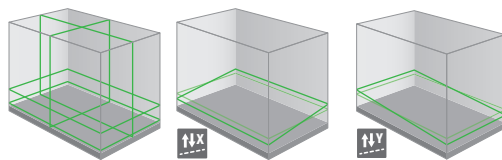

MULTICROSS 4D

18V MAX

ELECTRONIC

18V MAX
ELECTRONIC
REMOTE CONTROL

Nog sneller in positie met de
HANDIGE AFSTANDSBEDIENING.

18V batterijkraft met een nog hogere nauwkeurigheid, hellingsfunctie en tiltbeveiliging dankzij motorische nivellering.

Motorische nivellering op x- en y-as voor extra nauwkeurigheid

Tweede horizontale lijn 20mm boven de vloer