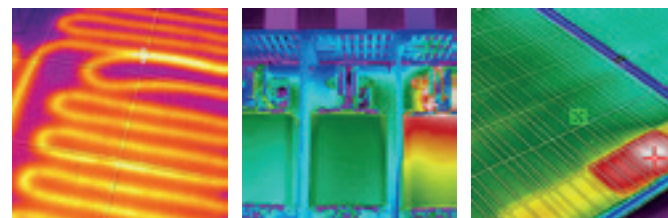

TEMPVIEWER 9200

-20° ~ 550°
± 2°C
15°C ~ 25°C
96 x 96 (9216 pixels)
240 x 240 (57600 pixels)
0,1 - 1,0
7.5 tot 14 µm
2,4" Color
240 x 320
640 x 480
Nee
Ja
Li-ion
tot 8u.
50° x 50°
8.89 mrad
12 µm
F1.0
25Hz
< 50mK
1,35 mm
Ja
4 GB Intern
Ja
Center, Hot spot, Cold spot

324.009
~~€ 299,00~~
€ 259,00

TEMPVIEWER 50K COMPACT

-20° ~ 400°
± 2°C
15°C ~ 25°C
256 x 192 (49152 pixels)
Nee
0,1 - 1,0
8 tot 14µm
3,5" Touchscreen
640 x 480
3264 x 2448 (8MP)
1.0x - 4.0x
Nee
Li-ion
tot 4u.
50° x 37.2°
3.43 mrad
12 µm
F1.1
25Hz
< 40mK
3,5 mm
Ja
16 GB Intern
Ja
Center, Hot spot, Cold spot

335.049
~~€ 699,00~~
€ 629,00

TEMPVIEWER 50K PRO

-20° ~ 550°
± 2°C
15°C ~ 25°C
256 x 192 (49152 pixels)
512 x 384 (196608 pixels)
0,1 - 1,0
7.5 tot 14 µm
3,5" Touchscreen
640 x 480
3264 x 2448 (8MP)
1.0x - 8.0x traploos
Ja
Li-ion
tot 6u.
50° x 37.2°
3,33 mrad
12 µm
F1.0
25Hz
< 40mK
3,6mm
Ja
16 GB Micro SD
Ja
Center, Hot spot, Cold spot, Instelbaar (10 punten, 1 lijn, 5 rechthoeken, 5 cirkels)

335.110
~~€ 1699,00~~
€ 1599,00

TEMPVIEWER 50K COMPACT

Krachtige thermografiecamera in broekzakformaat.

De ultraslanke sensor en het gedetailleerde scherm bieden u een zeer nauwkeurige temperatuuranalyse.

TEMPVIEWER 50K PRO

Handheld thermografiecamera voor professionele inspecties van grote objecten die een bredere beeldhoek vragen.

Voeg spraaknotaties (tot 60 seconden) of tekstnotaties (max. 200 tekens) toe aan uw opnamen.