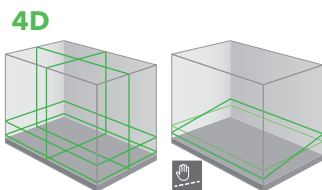

Inclusief 2 batterijen met USB-C aansluiting voor laden buiten het toestel

MULTICROSS 3D COMPACT

MULTICROSS 3D COMPACT

MULTICROSS 4D COMPACT

De grootste van de familie met 4 krachtige laserdiodes.

Tweede horizontale lijn 14mm boven de grond.