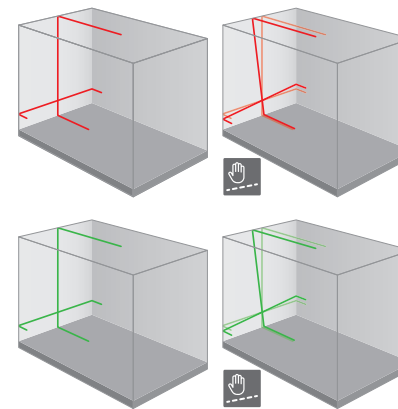

De ideale laser voor de kleine klusjes.

Geïntegreerde Li-ion-batterij

MEEGELEVERD

SATURN 2.0

De mega zichtbare laserlijnen én Li-ion batterij maken deze laser erg geliefd bij professionals.

MEEGELEVERD

4 Hoeken van 90°