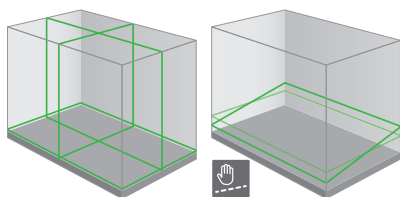

Ook verkrijgbaar in set met statief van 160cm en draaitafel.

MEEGELEVERD

 (026.3FG) (026.3FG-S)							
↑ H026.CAS ↓ H026.SET	180.20	180.40	130.15	H60033	H60028	H026.TUR (ENKEL IN SET)	092.160 (ENKEL IN SET)