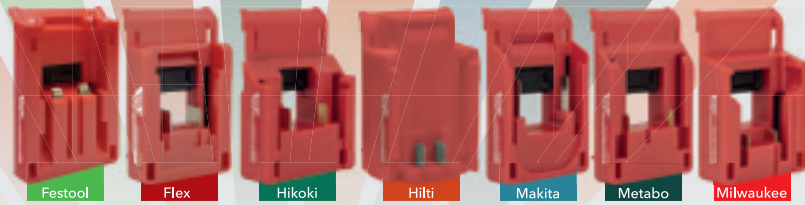

USB-C connector om te gebruiken op netstroom

Fijnstelling draait rond het kruispunt van de verticale lijnen.

MEEGELEVERD

Batterij adapters los verkrijgbaar

MULTICROSS 4D

18V MAX

ELECTRONIC

18V MAX
ELECTRONIC
REMOTE CONTROL

Nog sneller in positie met de
HANDIGE AFSTANDSBEDIENING.

18V batterijkraft met een nog hogere nauwkeurigheid, hellingsfunctie en tiltbeveiliging dankzij motorische nivellering.

Motorische nivellering op x- en y-as voor extra nauwkeurigheid