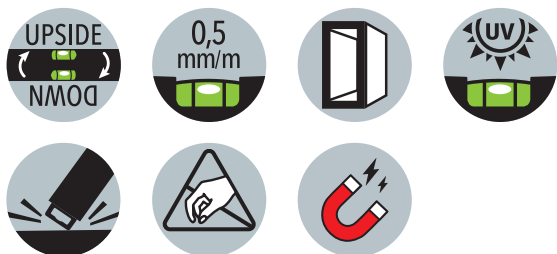

SPIRITLINE M10

Kleine waterpas magnetisch onderaan en aan de zijkant.

SPIRITLINE M10

Lengte	6,5 cm
Magnetisch	Ja, onder en zijkant
Aantal libellen	1
825.010 € 19,00 € 17,00	

DIGITAL LEVEL M

Digitale waterpas bruikbaar in elke richting.
Geleverd in handige draagtas.