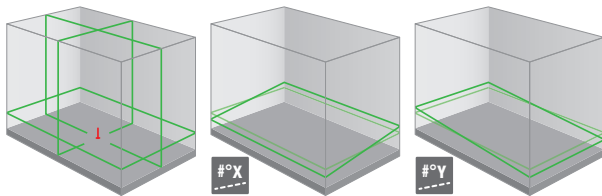

IP66 behuizing, bestand tegen water en stof.

Extreem krachtige laserlijnen.

TILT-beveiliging

Afstandsbediening met interactief display maakt manuele, elektronische en digitale helling eenvoudig.

Fijninstelling voor een snelle en nauwkeurige positionering, ook op grote afstand.