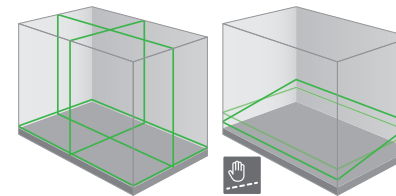

FOLLOW US ON

FOLLOW US ON

3D BRAVE **NIEUW**

Klein toestel, grote prestaties.

Ook verkrijgbaar in set met statief van 160cm en draaitafel.

 2mm/10m	 Pendulum
 • 2x 40m	 IP54
 4	 1/4"
 Li-Ion	 Manual

De fijninstelling roteert nauwkeurig rond het snijpunt van de verticale lijnen.