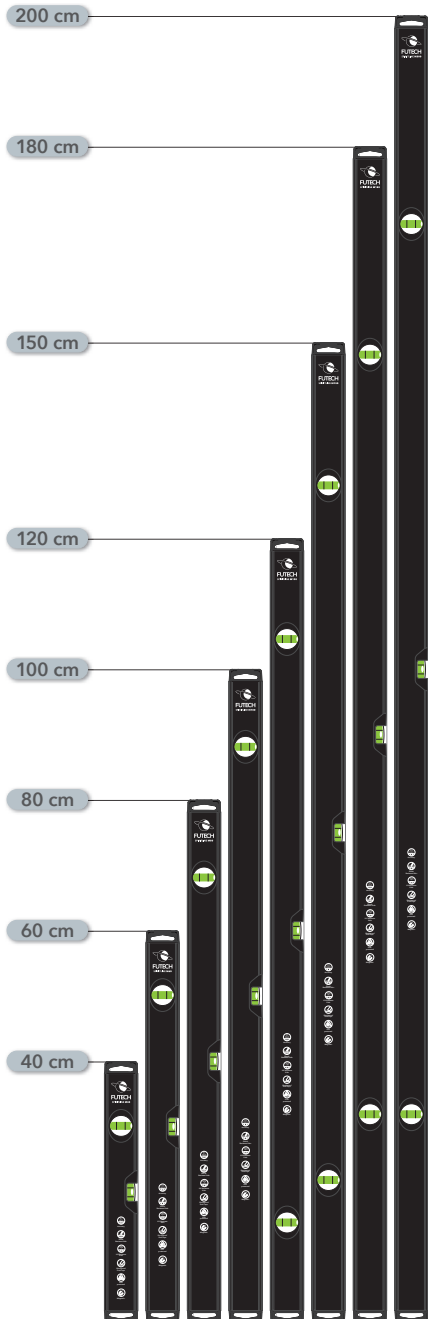

SPIRITLINE

SPIRITLINE M 

40 cm	820.040	€ 23,50	€ 17,00	825.040	€ 32,00	€ 24,00
60 cm	820.060	€ 31,50	€ 23,00	825.060	€ 39,00	€ 29,00
80 cm	820.080	€ 37,00	€ 28,00	825.080	€ 48,00	€ 35,00
100 cm	820.100	€ 44,00	€ 34,00	825.100	€ 58,50	€ 40,00
120 cm	820.120	€ 51,50	€ 39,00	825.120	€ 68,00	€ 54,00
150 cm	820.150	€ 63,50	€ 54,00	825.150	€ 80,00	€ 69,00
180 cm	820.180	€ 74,00	€ 63,00	825.180	€ 94,00	€ 78,00
200 cm	820.200	€ 82,50	€ 71,00	825.200	€ 106,00	€ 87,00