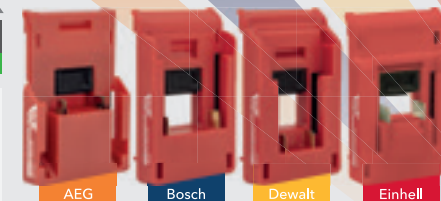

2mm/10m	 Pendulum
 2x 70m	 IP54
 90° 4	 6°
 1/4" e 5/8"	 Manual
 18V	

18V/MAX

MULTIBRAND BATTERY SYSTEM
MAXIMUM POWER · MAXIMUM SUSTAINABILITY

Gebruik de batterijen van **11 gekende merken** met de batterij-adapters per merk

Adapter voor de 18V batterij van 11 gereedschapsmerken

USB-C connector om te gebruiken op netstroom

Fijnstelling draait rond het kruispunt van de verticale lijnen.