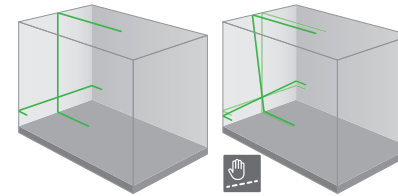

De ideale laser voor de kleine klusjes.

Geïntegreerde Li-ion-batterij

MEEGELEVERD

SATURN 2.0

De mega zichtbare laserlijnen én Li-ion batterij maken deze laser erg geliefd bij professionals.

MEEGELEVERD

4 Hoeken van 90°