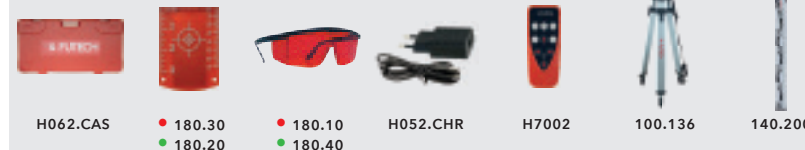

MEEGELEVERD