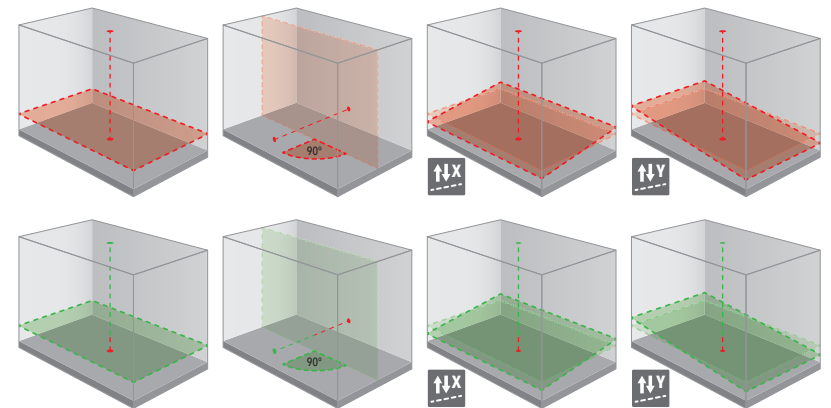

De Anti-reflectieclip voorkomt ongewenste reflecties.
(Meegeleverd bij alle Para modellen.)

MEEGELEVERD

H052.CAS	• 180.30 • 180.20	• 180.10 • 180.40	• H052.CHR • H062.CHR	H052.BAT	2X H052.CLI	H7008