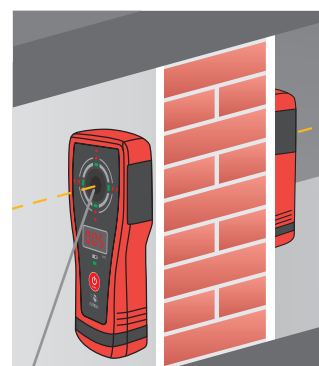

DRILL POINTER

Weet waar je boor uitkomt, nog voor je begint te boren.