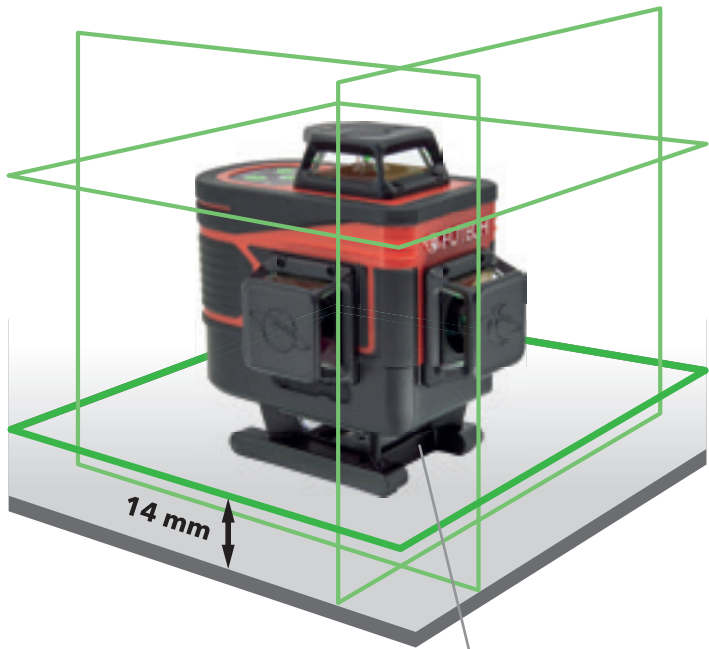

Inclusief 2 batterijen met USB-C aansluiting voor laden buiten het toestel

MULTICROSS 3D COMPACT

MULTICROSS 3D COMPACT

MULTICROSS 4D COMPACT

De grootste van de familie met 4 krachtige laserdiodes.

Tweede horizontale lijn 14mm boven de grond.