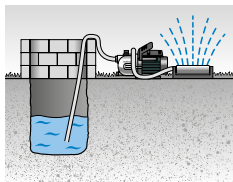

Irrigatie

Tuinpompen

	P 2000 G	P 3300 G	P 4000 G	P 4500 Inox	P 6000 Inox	P 9000 G
Motorvermogen	450 W	900 W	1.100 W	1.300 W	1.300 W	1.900 W
Max. opvoercapaciteit	2.000 l/h	3.300 l/h	4.000 l/h	4.500 l/h	6.000 l/h	9.000 l/h
Max. aanzuighoogte	8 m	8 m	8 m	8 m	8 m	9 m
Max. opvoerhoogte / druk	30 m / 3 bar	45 m / 4,5 bar	46 m / 4,6 bar	48 m / 4,8 bar	55 m / 5,5 bar	51 m / 5,1 bar
Zuig- / drukaansluiting	1" IG	1" IG	1" IG	1" IG	1" IG	1 1/4" IG / 1" IG
Art.nr.	600962000	600963000	600964000	600965000	600966000	600967000
Prijs excl. BTW	€ 119,00	€ 149,00	€ 159,00	€ 219,00	€ 339,00	€ 389,00
Prijs incl. BTW	€ 143,99	€ 180,29	€ 192,39	€ 264,99	€ 410,19	€ 470,69