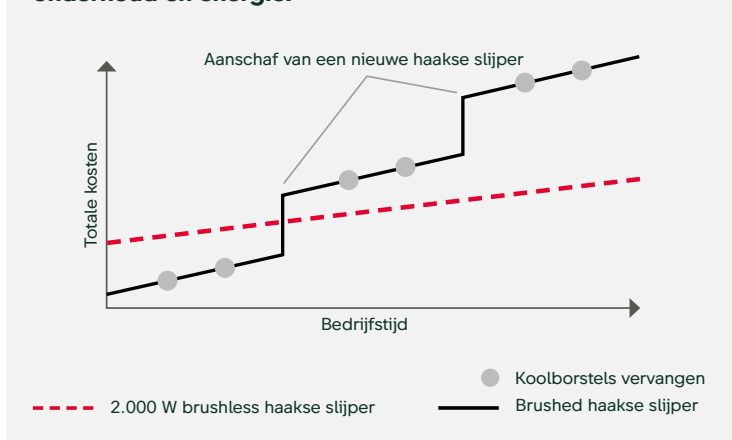

Doorslijpen en afbramen in een handomdraai.

Een opgenomen vermogen van 2.000 Watt en dat voor een compacte haakse slijper met een slanke greep en geoptimaliseerd gewicht.

Onderhoudsvrij.

De onderhoudsvrije Marathon brushless-motor heeft geen koolborstels. Dat betekent langere onderhoudsintervallen, minder uitvaltijden en dus lagere kosten.

Kosten gedurende de gehele levensduur inclusief onderhoud en energie.

SAFETYSOLUTIONS

Veiligheid zonder compromissen.

- → Anti-vibratiesysteem voor langduriger gebruik
- → Herstartbeveiliging na stroomonderbreking
- → Minimale terugslag en maximale controle dankzij de veiligheidskoppeling.
- → Uitlooprem waarbij de schijf in geval van nood binnen enkele seconden stopt
- → Valbeveiliging Drop Security (afhankelijk van het model)