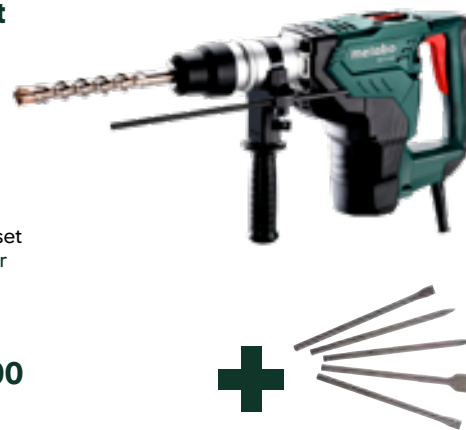

Combihamer SDS-max KH 5-40 Set

7,1 Joules (EPTA)

18V CAS

Met

- → 5 delige beitelset
- → kunststof koffer

Art.nr. 691057000

€ 519,⁰⁰

€ 499,⁰⁰

incl. BTW € 603,79