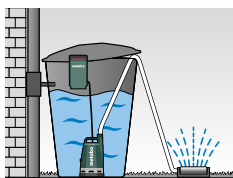

Regenton-/dompeldruk-/dieptebronnpompen

	TPF 18 LTX 2200	TDP 6200/4 Inox	TDPA 6200/4 Inox	TBP 6200/8 Inox
Motorvermogen	-	1.100 W	1.100 W	1.100 W
Max. opvoercapaciteit	2.200 l/h	6.200 l/h	6.200 l/h	6.200 l/h
Max. opvoerhoogte / druk	22 m / 2,2 bar	49 m / 4,9 bar	49 m / 4,9 bar	55 m / 5,5 bar
Max. dompediepte	2 m	14 m	14 m	19 m
Drukaansluiting	1" AG	1" IG	1" IG	1 1/4" IG
Kabellengte	3 m	15 m	15 m	22 m
Art.nr.	601729850	601772000	601773000	610217000
Prijs excl. BTW	€ 99,00	€ 259,00	€ 329,00	€ 369,00
Prijs incl. BTW	€ 119,79	€ 313,39	€ 398,09	€ 446,49