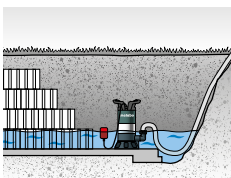

SP 120-35 S	SP 150-35 S	SP 180-35 SI	SP 220-35 S Inox
Art.nr.	601794000	601795000	601796000	601797000
Motorvermogen	410 W	510 W	600 W	790 W
Max. opvoer capaciteit	12.000 l/h	15.000 l/h	18.000 l/h	22.000 l/h
Max. opvoerhoogte / druk	4,5 m / 0,45 bar	5,5 m / 0,55 bar	7 m / 0,7 bar	8 m / 0,8 bar
Max. korrelmaat tot	35 mm	35 mm	35 mm	35 mm
Drukaansluiting	1 1/2" ISD	1 1/2" ISD	1 1/2" ISD	1 1/2" ISD
Kabellengte / max. dompeldiepte	10 m/7 m	10 m/7 m	10 m/7 m	10 m/7 m
Prijs excl. BTW	€ 75,00	€ 99,00	€ 139,00	€ 155,00
Prijs incl. BTW	€ 90,75	€ 119,79	€ 168,19	€ 187,55